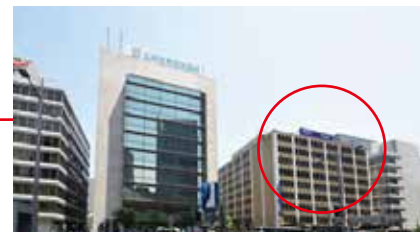

1 JR 東京駅八重洲南口改札を出ます。

2 駅の外に出ます。

3 グランルーフの下を右に進みます。

4 左から3番目のビルです。

5 ビルの正面の横断歩道を渡ります。  
1F はみずほ証券です。

6 みずほ証券前を左に曲がります。

7 みずほ証券角を右に曲がります。

8 ビルの入口です  
東京ステーション歯科クリニック  
東京都中央区八重洲 2-4-1  
ユニゾ八重洲ビル地下 1F  
TEL. 03-3231-8778